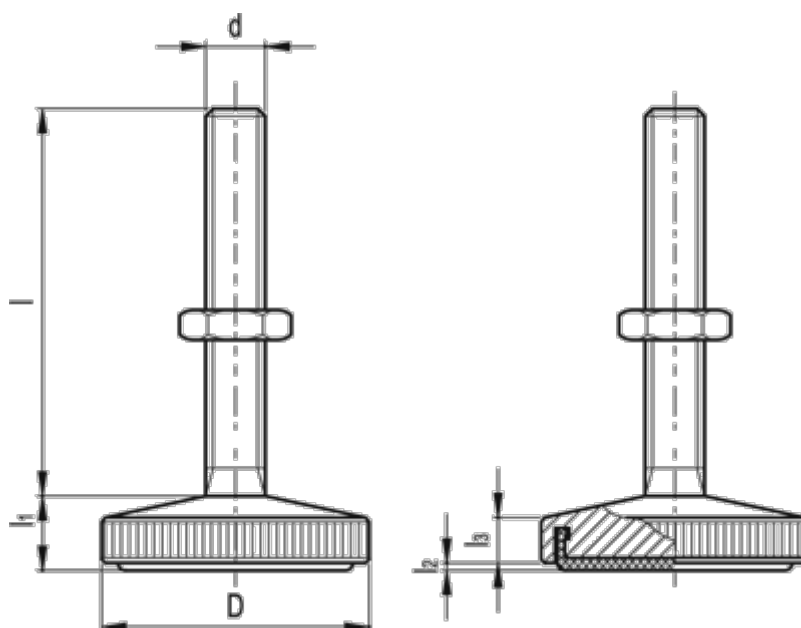

Varenummer: 20597042  
Beskrivelse: E+G Justerfod  
GN 339-36-M8-40-KR-ST

## Mål

$d$  = M8  
 $D$  = 36  
 $l$  = 40  
 $l_1$  ca. = 9  
 $l_2$  = 0.5  
 $l_3$  ca. = 6